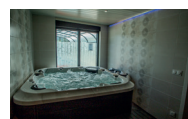

Espace détente / relaxation area

Séance de 45 minutes (jusqu'à 5 personnes)	15,00 € / 45 minutes